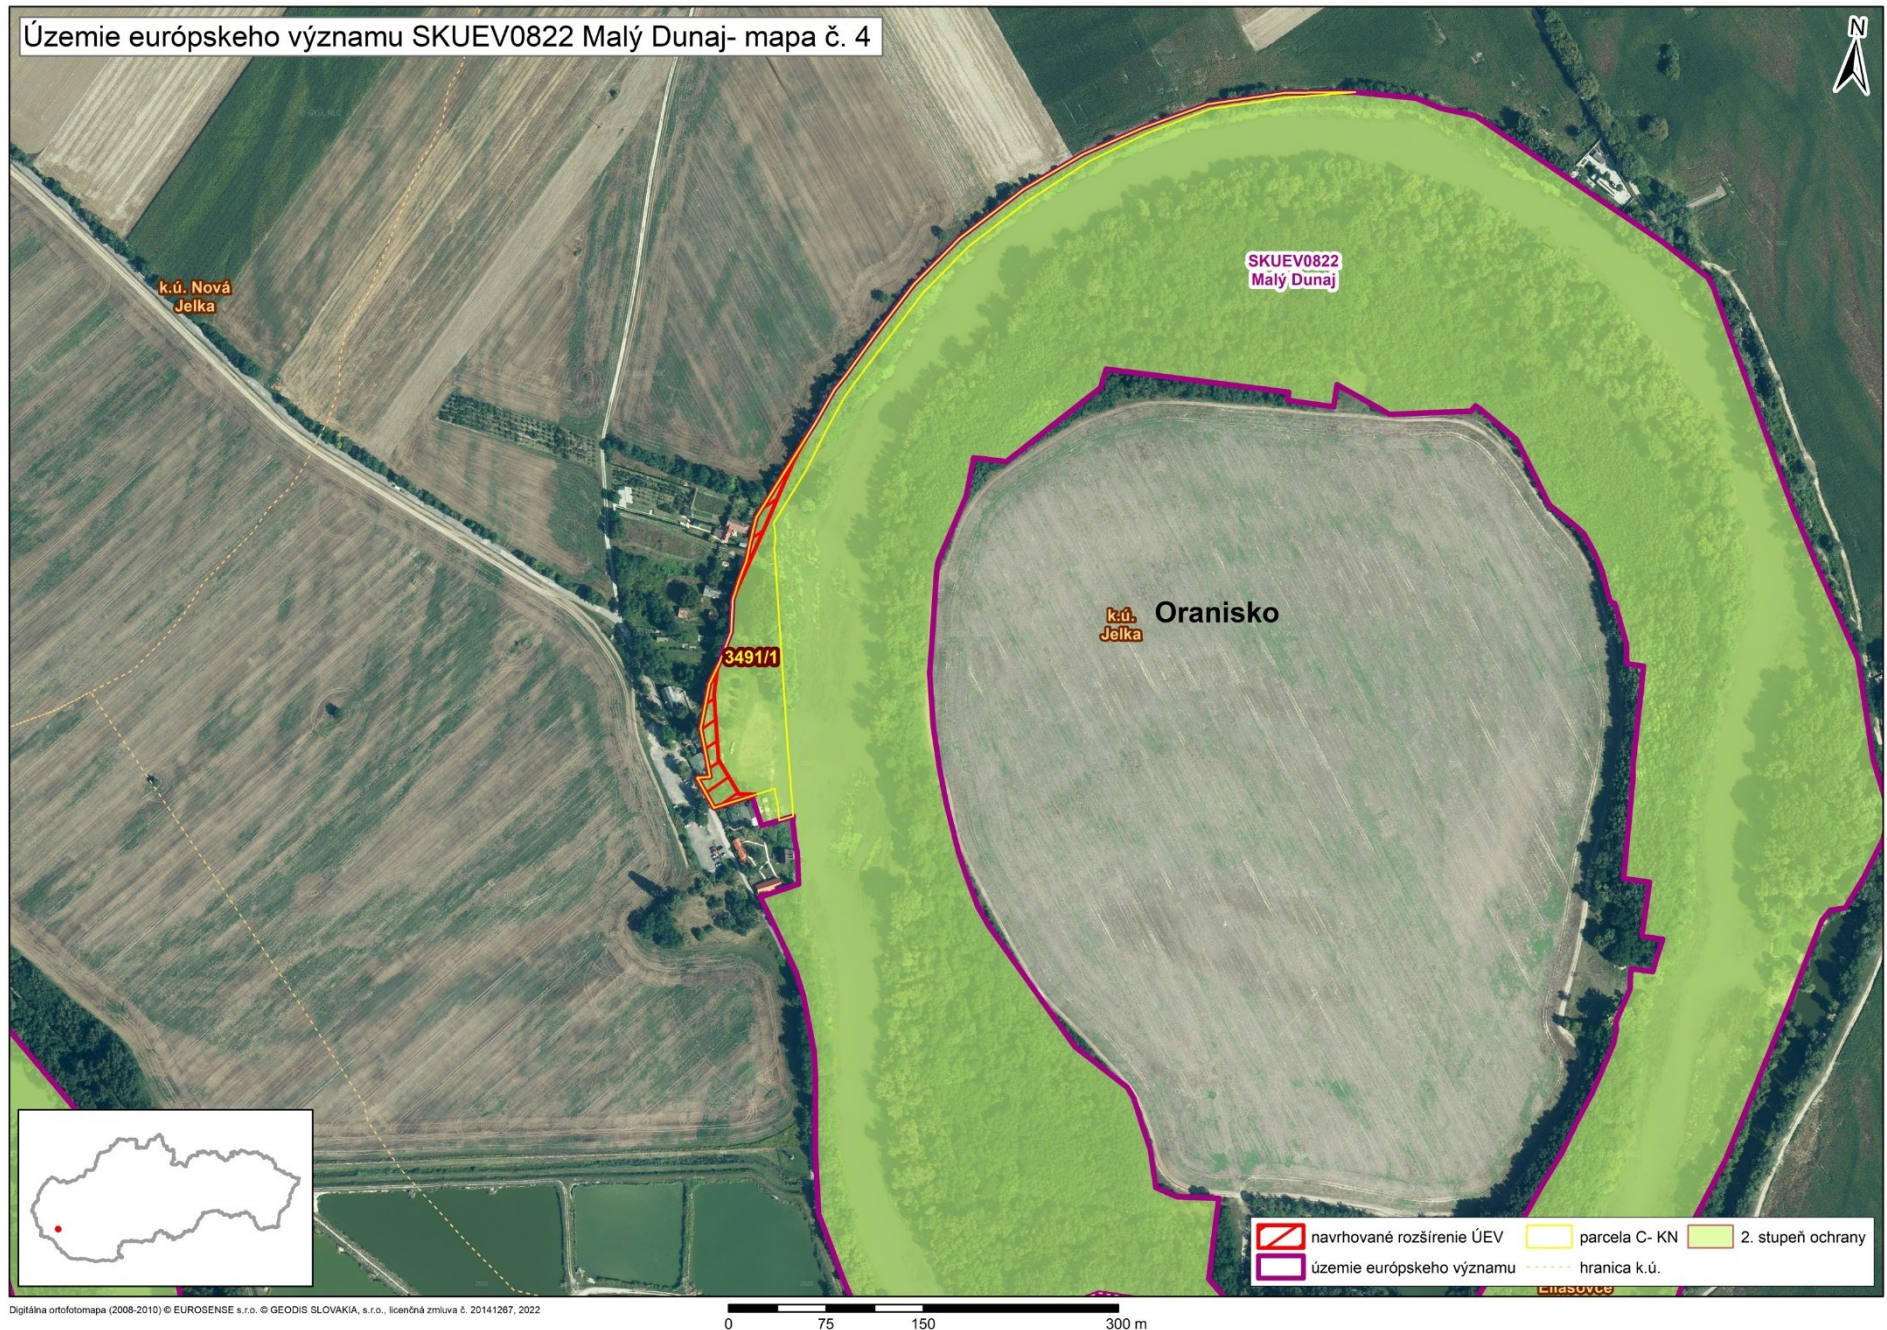

Mapa č. 1 s bližším vyznačením vybraných parciel podľa registra „C“ katastra nehnuteľností, ktoré celé alebo časťou majú byť zaradené do lokality SKUEV0822 Malý Dunaj

Mapa č. 2 s bližším vyznačením vybraných parciel podľa registra „C“ katastra nehnuteľností, ktoré celé alebo časťou majú byť zaradené do lokality SKUEV0822 Malý Dunaj

Mapa č. 3 s bližším vyznačením vybraných parciel podľa registra „C“ katastra nehnuteľností, ktoré celé alebo časťou majú byť zaradené do lokality SKUEV0822 Malý Dunaj

Mapa č. 4 s bližším vyznačením vybraných parciel podľa registra „C“ katastra nehnuteľností, ktoré celé alebo časťou majú byť zaradené do lokality SKUEV0822 Malý Dunaj

Mapa č. 5 s bližším vyznačením vybraných parciel podľa registra „C“ katastra nehnuteľností, ktoré celé alebo časťou majú byť zaradené do lokality SKUEV0822 Malý Dunaj

Mapa č. 6 s bližším vyznačením vybraných parciel podľa registra „C“ katastra nehnuteľností, ktoré celé alebo časťou majú byť zaradené do lokality SKUEV0822 Malý Dunaj

Mapa č. 11 s bližším vyznačením vybraných parciel podľa registra „C“ katastra nehnuteľností, ktoré celé alebo časťou majú byť zaradené do lokality SKUEV0822 Malý Dunaj