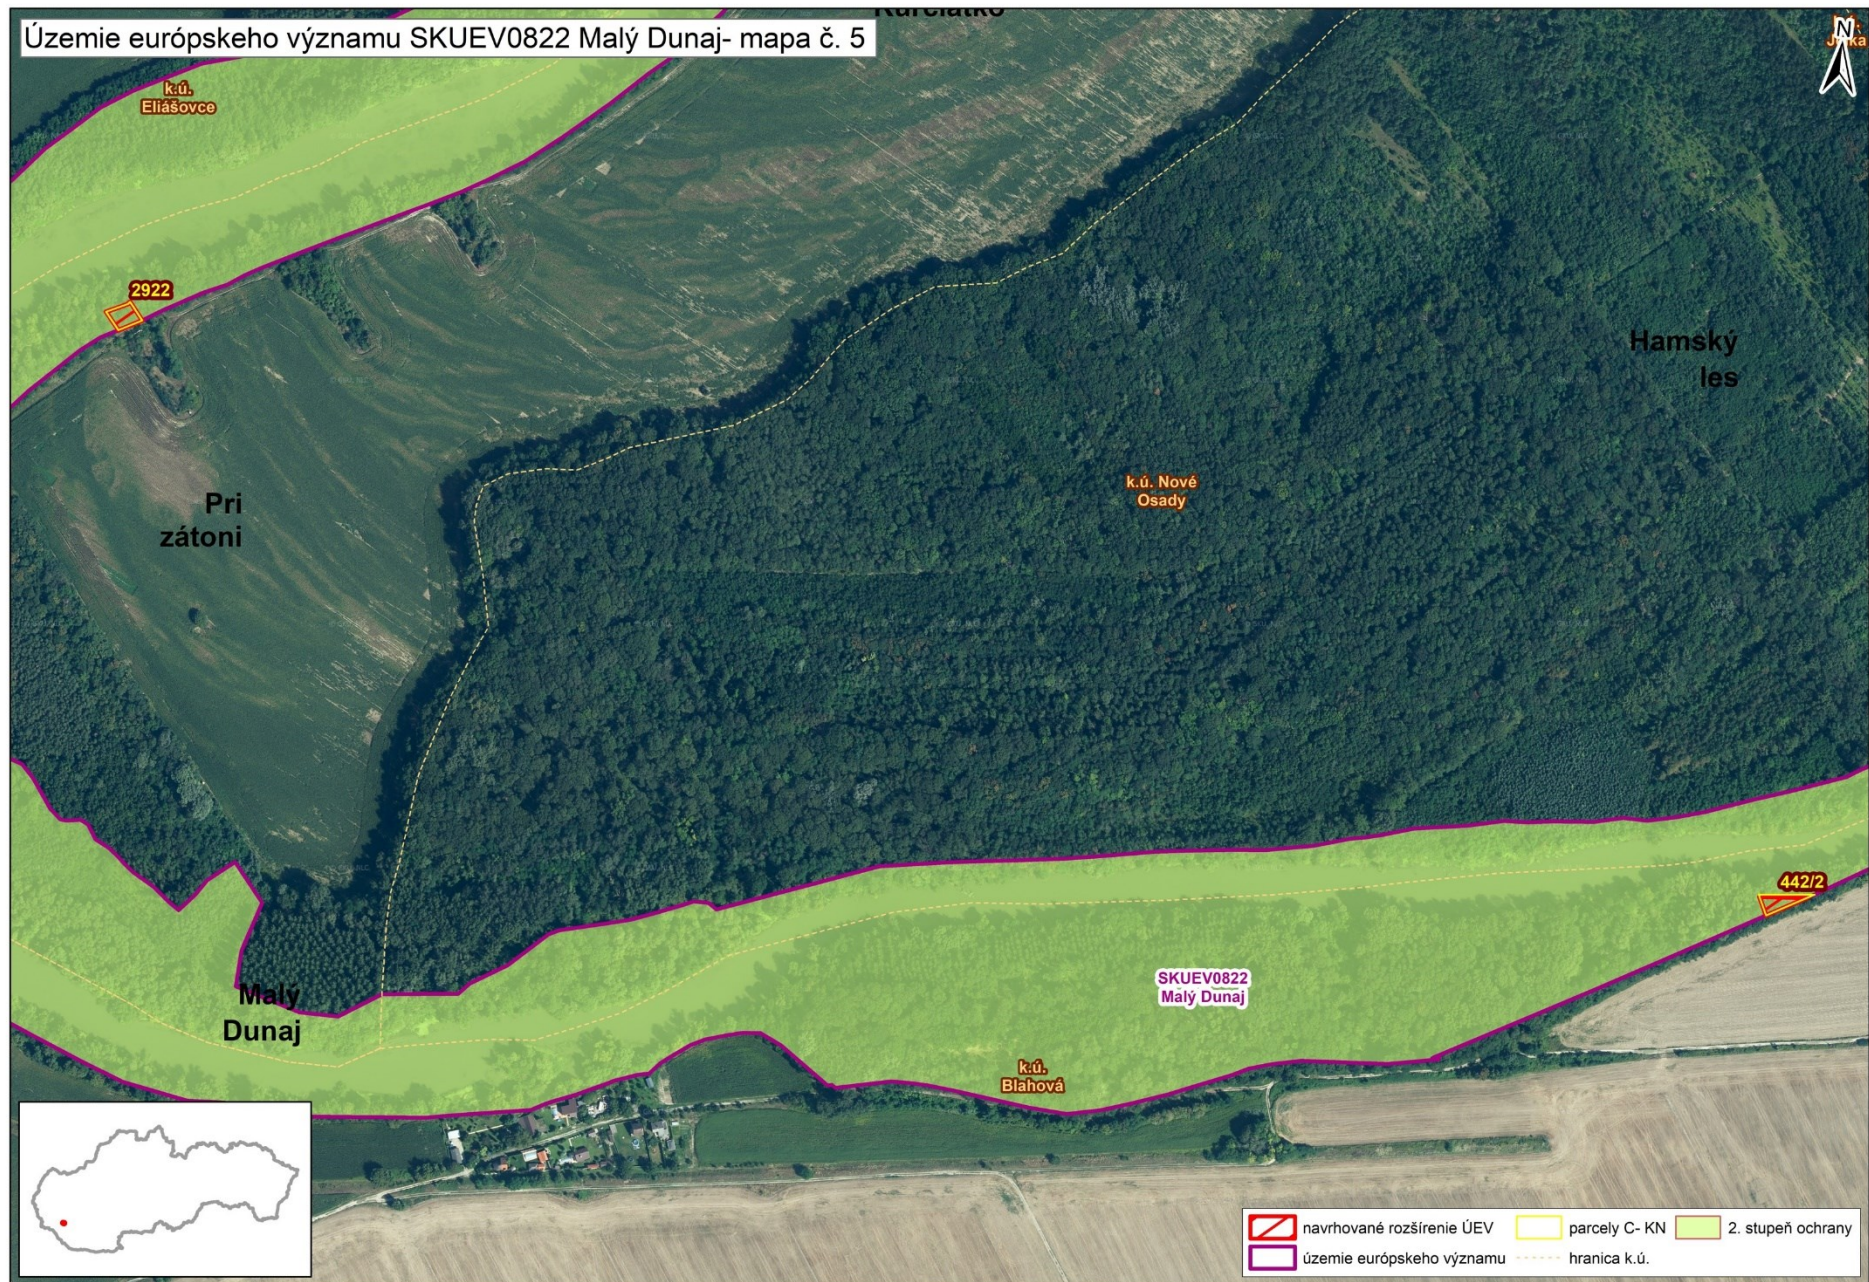

Mapa č. 1 s bližším vyznačením vybraných parciel podľa registra „C“ katastra nehnuteľností, ktoré celé alebo časťou majú byť zaradené do lokality SKUEV0822 Malý Dunaj

Mapa č. 2 s bližším vyznačením vybraných parciel podľa registra „C“ katastra nehnuteľností, ktoré celé alebo časťou majú byť zaradené do lokality SKUEV0822 Malý Dunaj

Mapa č. 3 s bližším vyznačením vybraných parciel podľa registra „C“ katastra nehnuteľností, ktoré celé alebo časťou majú byť zaradené do lokality SKUEV0822 Malý Dunaj

Mapa č. 4 s bližším vyznačením vybraných parciel podľa registra „C“ katastra nehnuteľností, ktoré celé alebo časťou majú byť zaradené do lokality SKUEV0822 Malý Dunaj

Mapa č. 5 s bližším vyznačením vybraných parciel podľa registra „C“ katastra nehnuteľností, ktoré celé alebo časťou majú byť zaradené do lokality SKUEV0822 Malý Dunaj

Mapa č. 6 s bližším vyznačením vybraných parciel podľa registra „C“ katastra nehnuteľností, ktoré celé alebo časťou majú byť zaradené do lokality SKUEV0822 Malý Dunaj

Mapa č. 11 s bližším vyznačením vybraných parciel podľa registra „C“ katastra nehnuteľností, ktoré celé alebo časťou majú byť zaradené do lokality SKUEV0822 Malý Dunaj