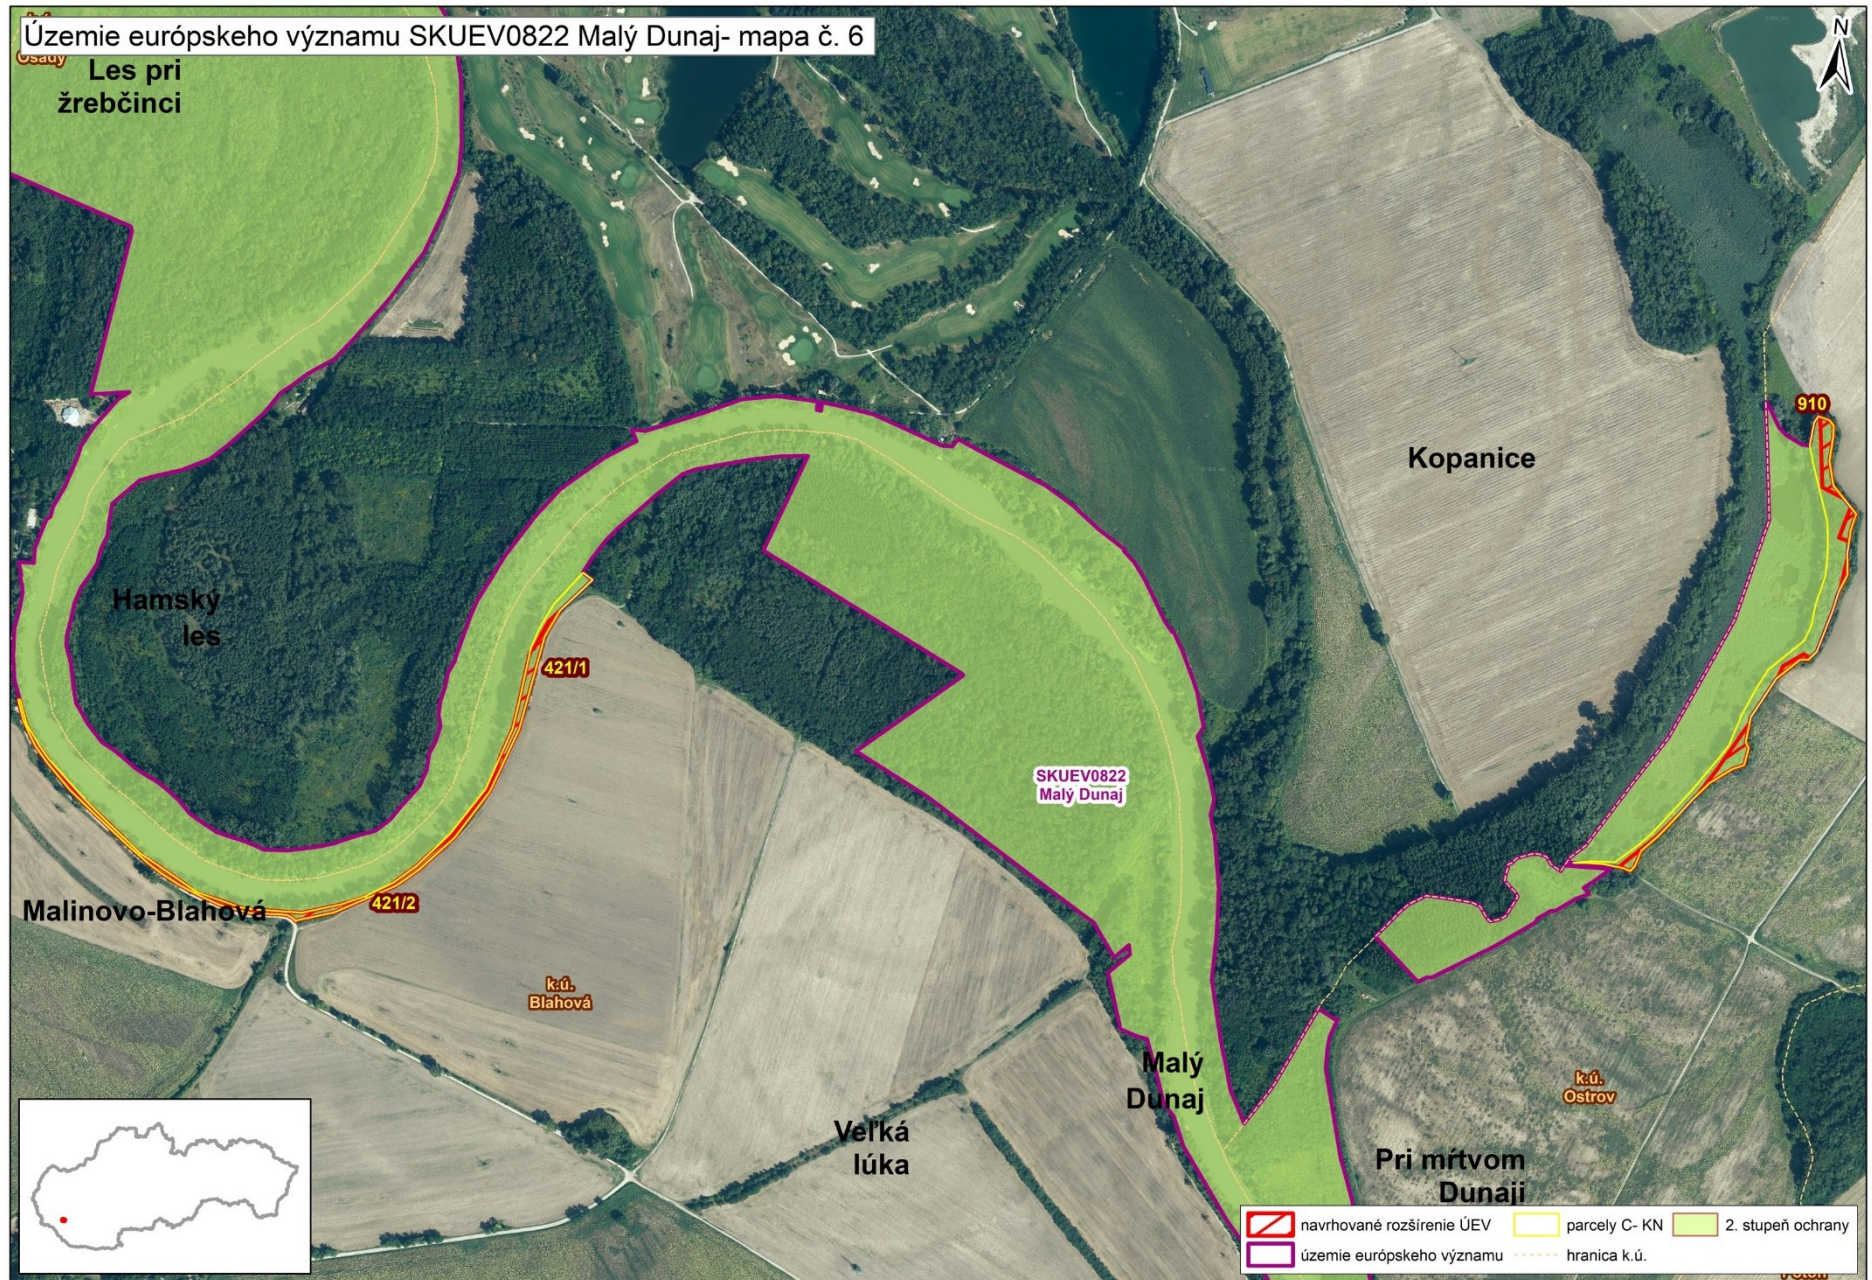

Mapa č. 1 s bližším vyznačením vybraných parciel podľa registra „C“ katastra nehnuteľností, ktoré celé alebo časťou majú byť zaradené do lokality SKUEV0822 Malý Dunaj

Mapa č. 2 s bližším vyznačením vybraných parciel podľa registra „C“ katastra nehnuteľností, ktoré celé alebo časťou majú byť zaradené do lokality SKUEV0822 Malý Dunaj

Mapa č. 3 s bližším vyznačením vybraných parciel podľa registra „C“ katastra nehnuteľností, ktoré celé alebo časťou majú byť zaradené do lokality SKUEV0822 Malý Dunaj

Mapa č. 4 s bližším vyznačením vybraných parciel podľa registra „C“ katastra nehnuteľností, ktoré celé alebo časťou majú byť zaradené do lokality SKUEV0822 Malý Dunaj

Mapa č. 5 s bližším vyznačením vybraných parciel podľa registra „C“ katastra nehnuteľností, ktoré celé alebo časťou majú byť zaradené do lokality SKUEV0822 Malý Dunaj

Mapa č. 6 s bližším vyznačením vybraných parciel podľa registra „C“ katastra nehnuteľností, ktoré celé alebo časťou majú byť zaradené do lokality SKUEV0822 Malý Dunaj

Mapa č. 11 s bližším vyznačením vybraných parciel podľa registra „C“ katastra nehnuteľností, ktoré celé alebo časťou majú byť zaradené do lokality SKUEV0822 Malý Dunaj