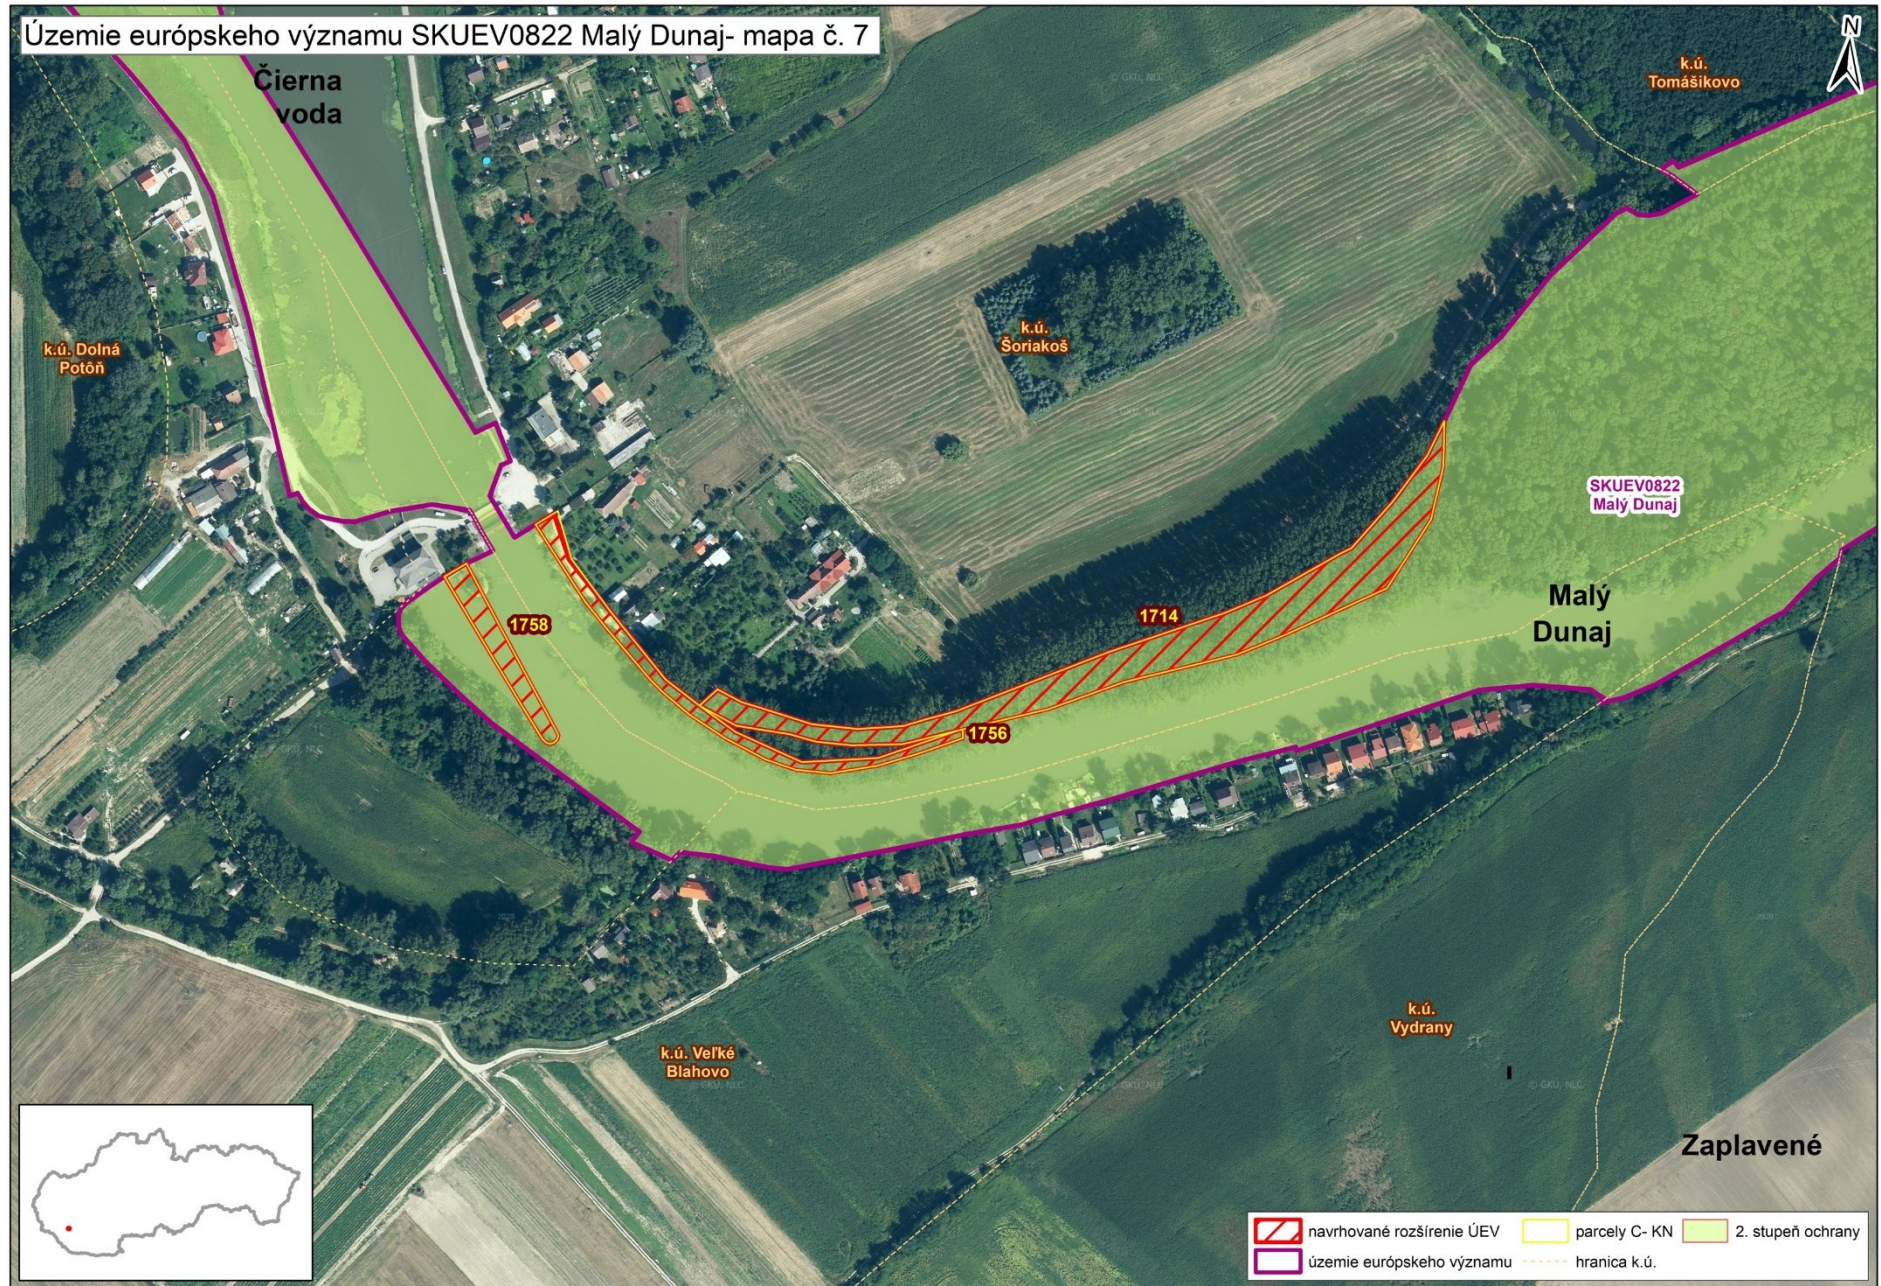

Mapa č. 7 s bližším vyznačením vybraných parciel podľa registra „C“ katastra nehnuteľností, ktoré celé alebo časťou majú byť zaradené do lokality SKUEV0822 Malý Dunaj