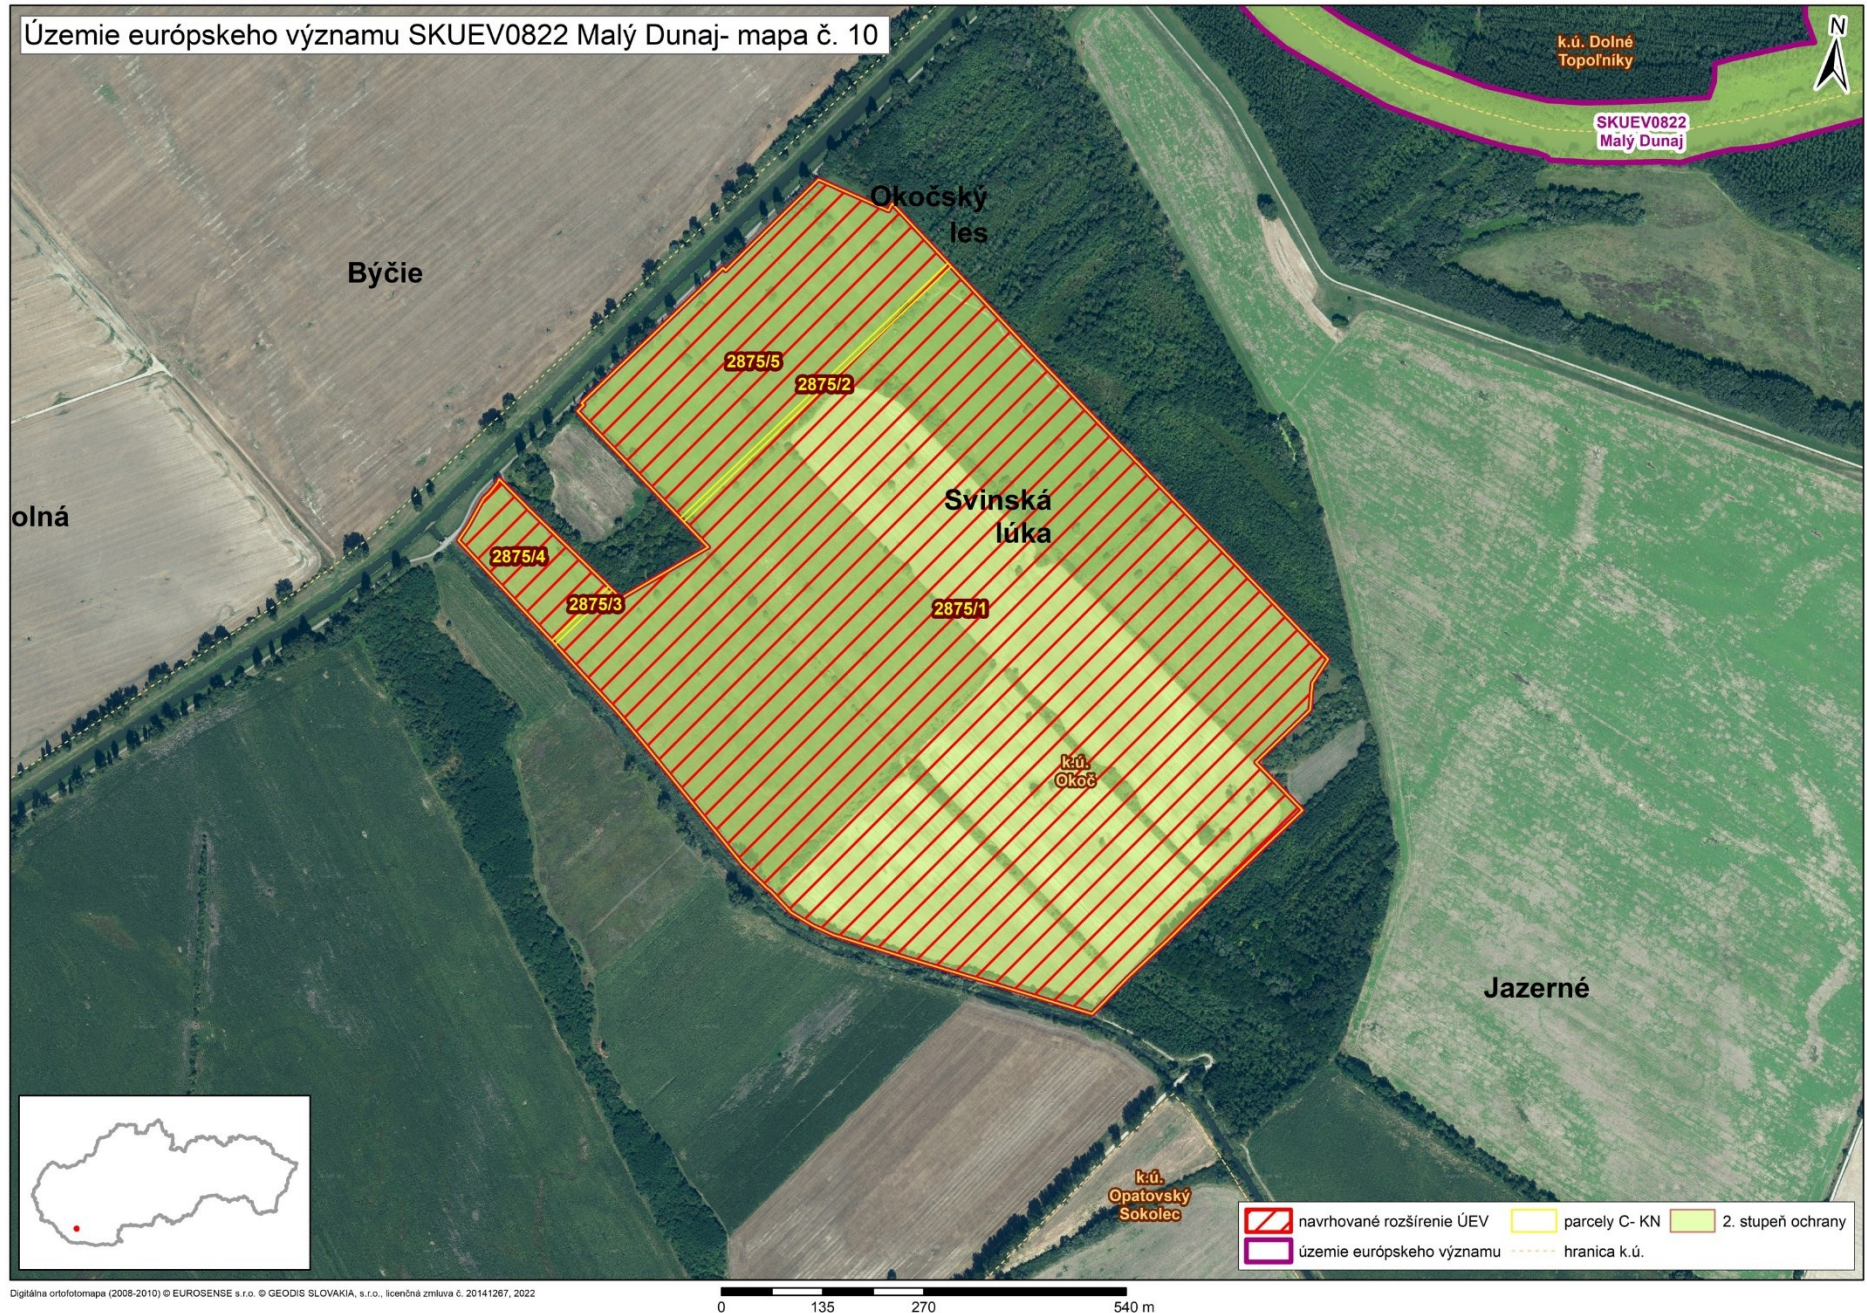

Mapa č. 10 s bližším vyznačením vybraných parciel podľa registra „C“ katastra nehnuteľností, ktoré celé alebo časťou majú byť zaradené do lokality SKUEV0822 Malý Dunaj